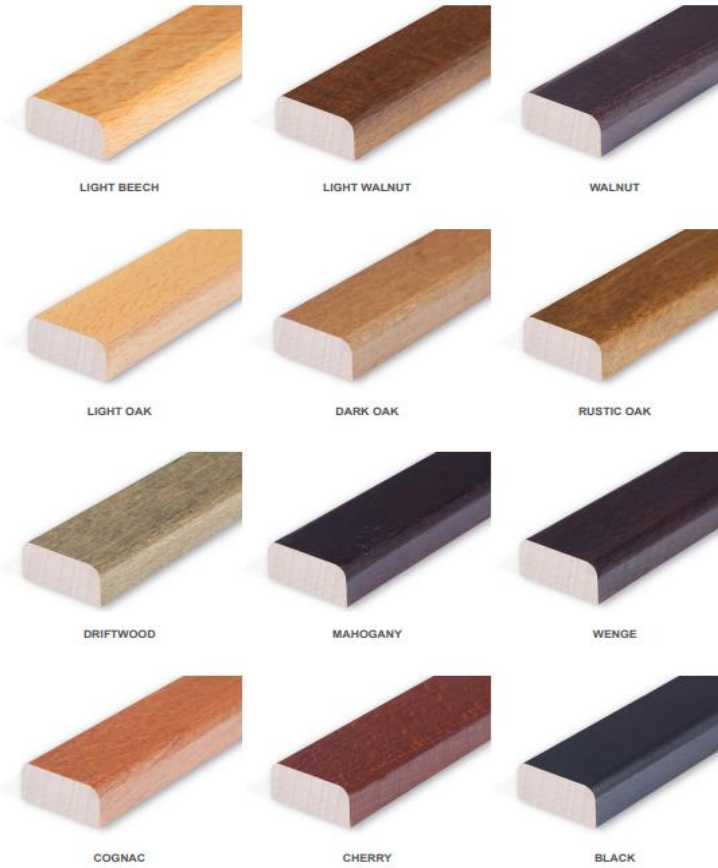

Alto VB Highchair

Specifications

SKU	600-024
Height (mm)	1100
Width (mm)	440
Depth (mm)	540
Seat Height (mm)	790
QTY Per Pallet	8
Weight	8.6Kg
MOQ	10
Material	Beechwood

FRAME FINISHES

VENETO FAUX LEATHERS